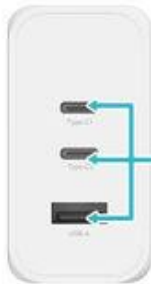

Type-C1+USB-A 出力 45W+18W(63W Max)

3ポートを同時に使用した場合

Type-C1+(Type-C2+USB-A)総出力 45W+15W(60W Max)

使用するポート数で出力が変化(65W)

FFF-ACC100CCA

各ポートを単独で使用した場合

Type-C1 出力：最大100W (PPS：最大55W)

Type-C2 出力：最大65W (PPS：最大55W)

USB-A 出力：最大18W

2ポートを同時に使用した場合

Type-C1+Type-C2 出力65W+30W(95W Max)

Type-C2+USB-A 出力 7.5W+7.5W(15W Max)

Type-C1+USB-A 出力 65W+18W(83W Max)

3ポートを同時に使用した場合

Type-C1+(Type-C2+USB-A)総出力 65W+15W(80W Max)

使用するポート数で出力が変化(100W)

・ ボディーに収まる折りたたみ式プラグ

プラグ部分は、本体に収納できる90度スイングプラグを採用しているので、出っ張る部分がなく持ち運びの際もかさばりません。

FFF-ACC65CCA

ボディーに収まる折りたたみ式プラグ(65W)

FFF-ACC100CCA

ボディーに収まる折りたたみ式プラグ(100W)

- ・保護システム搭載

過電圧保護、過電流保護、ショート保護など複数の保護システムを搭載しており、高い安全性が保たれているので安心してご使用いただけます。