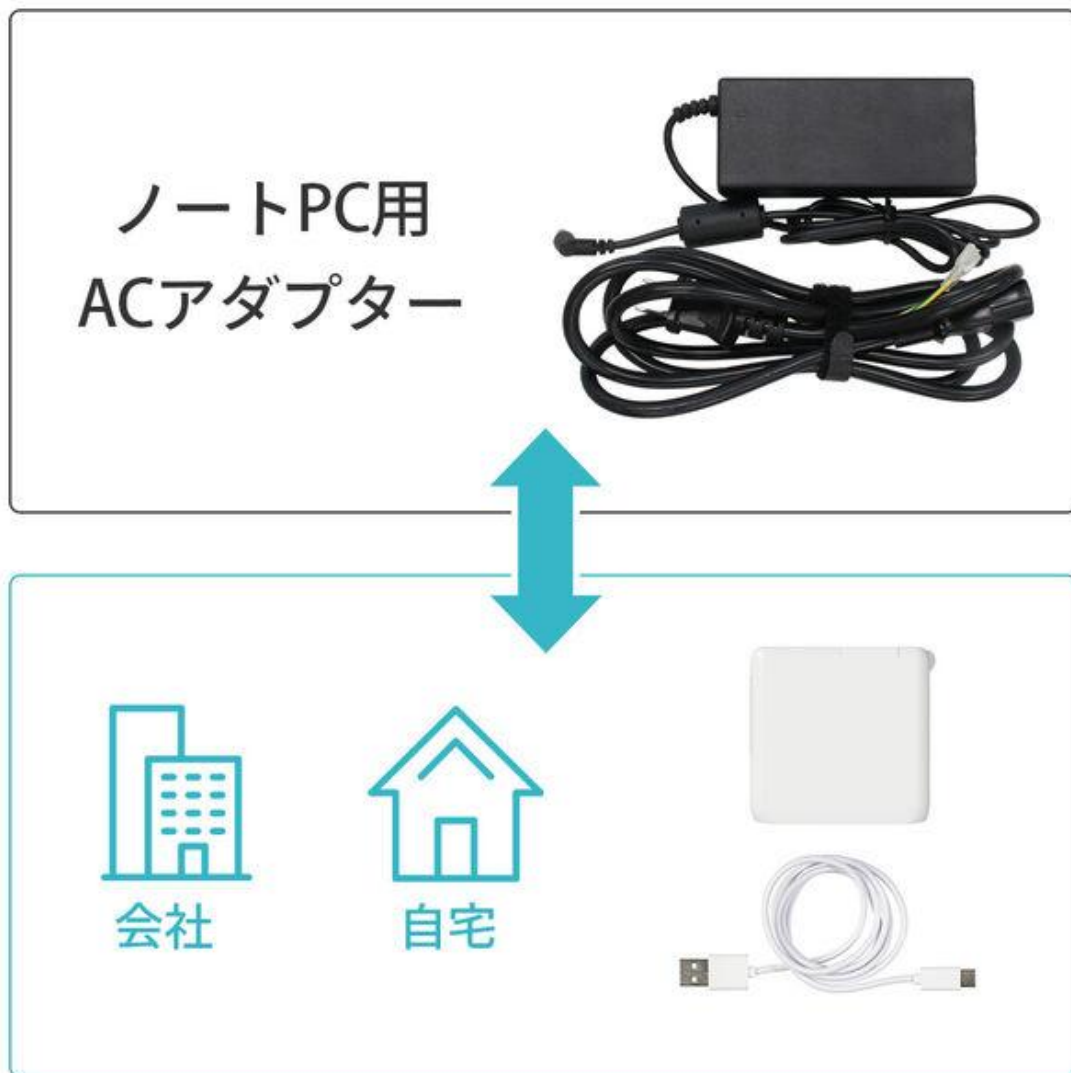

窒化ガリウムを採用した、高出力・低発熱・小型のUSB急速充電器

【製品の概要】

「FFF-ACC65CCA」「FFF-ACC100CCA」は、PD(Power Delivery)対応のUSB Type-Cポート×2、QC(Quick Charge)対応のUSB Type-Aポート×1、合計3ポートを備え、3台のデバイス(ノートPC、スマートフォン、タブレット等)を同時に充電することが可能なUSB急速充電器です。(※1)

最大出力は「FFF-ACC65CCA」が65W、「FFF-ACC100CCA」が100Wと、スマートフォンや大容量のバッテリーを持つノートPCも効率よく充電することが可能です。USB充電対応のMacBook/Air/Pro・iPhone/Pro・iPad/Air/Proにも対応しております。

本体サイズは「FFF-ACC65CCA」が31.5 x 54 x 52.5mm、「FFF-ACC100CCA」が32.5 x 62 x 63mmと、持ち運びに便利なコンパクトボディで、プラグ部分は、本体に収まる折りたたみ式プラグを採用しています。

【製品の特徴】

- ・ GaN(窒化ガリウム)採用

半導体材料にGaN(窒化ガリウム)を採用することにより、高出力でも発熱が抑えられた低発熱設計かつ、「FFF-ACC65CCA」が118g、「FFF-ACC100CCA」が222gと、軽量化も実現しました。ノートPCに付属している純正の充電器よりも軽量コンパクトで、出張や旅行など外出先での使用に適した製品となっています。

・使用するポート数で出力が変化

複数ポートを同時に使用した場合、接続されたデバイスの組み合わせに応じて適切な電圧、電流に変化します。(※2)