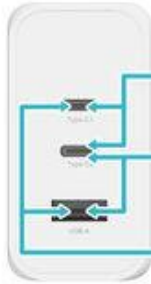

FFF-ACC65CCA

各ポートを単独で使用した場合

Type-C1 出力：最大65W (PPS：最大55W)

Type-C2 出力：最大65W (PPS：最大55W)

USB-A 出力：最大18W

2ポートを同時に使用した場合

Type-C1+Type-C2 出力45W+20W(65W Max)

Type-C2+USB-A 出力 7.5W+7.5W(15W Max)

Type-C1+USB-A 出力 45W+18W(63W Max)

3ポートを同時に使用した場合

Type-C1+(Type-C2+USB-A)総出力 45W+15W(60W Max)

使用するポート数で出力が変化(65W)

FFF-ACC100CCA

各ポートを単独で使用した場合

Type-C1 出力：最大100W (PPS：最大55W)

Type-C2 出力：最大65W (PPS：最大55W)

USB-A 出力：最大18W

2ポートを同時に使用した場合

Type-C1+Type-C2 出力65W+30W(95W Max)

Type-C2+USB-A 出力 7.5W+7.5W(15W Max)

Type-C1+USB-A 出力 65W+18W(83W Max)

3ポートを同時に使用した場合

Type-C1+(Type-C2+USB-A)総出力 65W+15W(80W Max)

使用するポート数で出力が変化(100W)

・ ボディーに収まる折りたたみ式プラグ

プラグ部分は、本体に収納できる90度スイングプラグを採用しているので、出っ張る部分がなく持ち運びの際もかさばりません。

FFF-ACC65CCA

ボディーに収まる折りたたみ式プラグ(65W)

FFF-ACC100CCA

ボディーに収まる折りたたみ式プラグ(100W)

- ・保護システム搭載

過電圧保護、過電流保護、ショート保護など複数の保護システムを搭載しており、高い安全性が保たれているので安心してご使用いただけます。