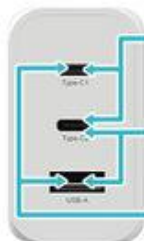

FFF-ACC65CCA

各ポートを単独で使用した場合

Type-C1 出力：最大65W (PPS：最大55W)

Type-C2 出力：最大65W (PPS：最大55W)

USB-A 出力：最大18W

2ポートを同時に使用した場合

Type-C1+Type-C2 出力45W+20W(65W Max)

Type-C2+USB-A 出力 7.5W+7.5W(15W Max)

Type-C1+USB-A 出力 45W+18W(63W Max)

3ポートを同時に使用した場合

Type-C1+(Type-C2+USB-A)総出力 45W+15W(60W Max)

使用するポート数で出力が変化(65W)

FFF-ACC100CCA

各ポートを単独で使用した場合

Type-C1 出力：最大100W (PPS：最大55W)

Type-C2 出力：最大65W (PPS：最大55W)